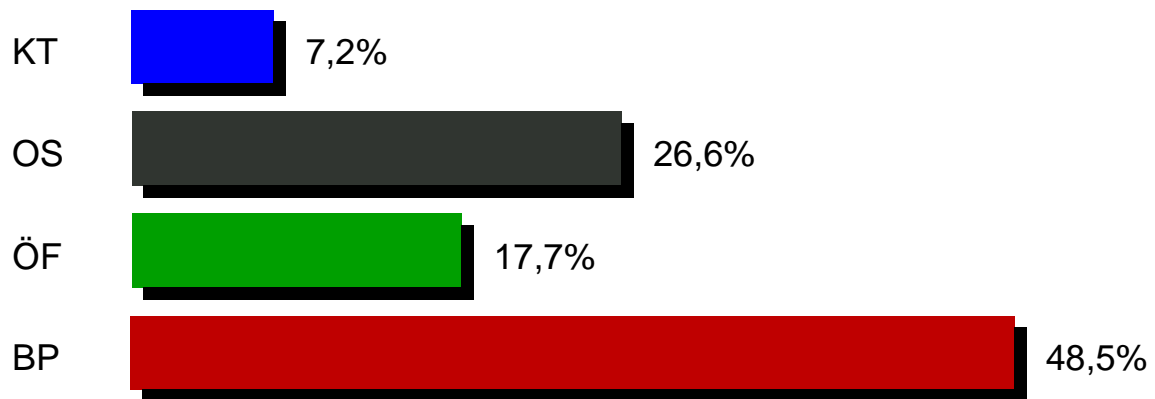

Integrationsratswahl 2010

Endergebnis

1 Wahllokale

1348 Wahlberechtigte

22,9% Wahlbeteiligung

305 Gültige Stimmen

Wahllokal	Wahlberechtigte	Wähler/innen	KT	OS	ÖF	BP
Goetheschule (1.1)	1348	309	22 7,2%	81 26,6%	54 17,7%	148 48,5%
Endergebnis 1 Wahllokale	1348	309	22 7,2%	81 26,6%	54 17,7%	148 48,5%